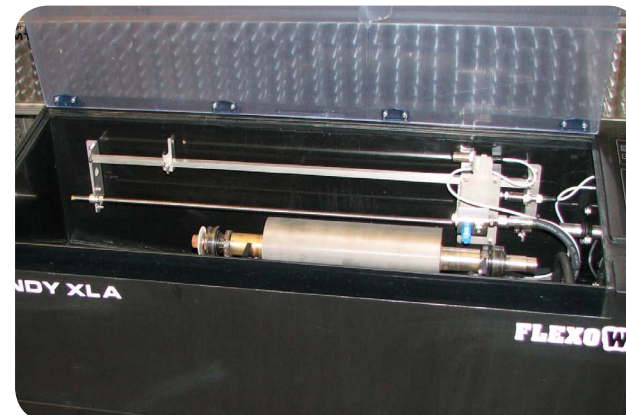

La FW Handy puede lavar hasta 2 anilox de forma simultánea.

Grenåvej 631K
8541 Skødstrup
Denmark
Tel.: +45 86 99 36 31
Fax: +45 86 99 13 43
www.flexowash.com
info@flexowash.com